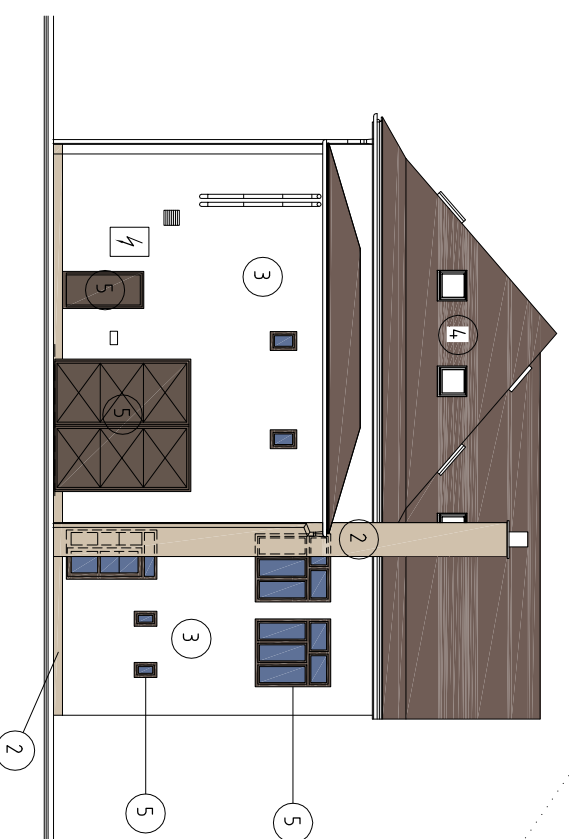

POHĽAD JUHOZÁPADNÝ

POHĽAD SEVEROZÁPADNÝ

DETAIL

POHĽAD SEVEROVÝCHODNÝ

POHĽAD JUHOVÝCHODNÝ

LEGENDA - FAREBNÉ RIEŠENIE

- 1 OMIETKA BASF - WAND + FASSADE - TABAKBRAUN 00 - tmavo hnedá - tabaková
- 2 OMIETKA BASF - WAND + FASSADE - MOKKABRAUN 05 - farba hnedá - kávová
- 3 OMIETKA BASF - WAND + FASSADE - farba biela
- 4 ZÁMŔČNÍČKE A KLAMPIARSKÉ KONŠTRUKCIE - farba - použiť rovnakú RAL ako na existujúcich oknách - mreže, zábradlia, zámočnicke výrobky, oplechovania, parapety, resp. strecha..
- 5 OKNÁ, DVERE - farba - použiť rovnakú RAL ako na existujúcich oknách (červenohnedá)