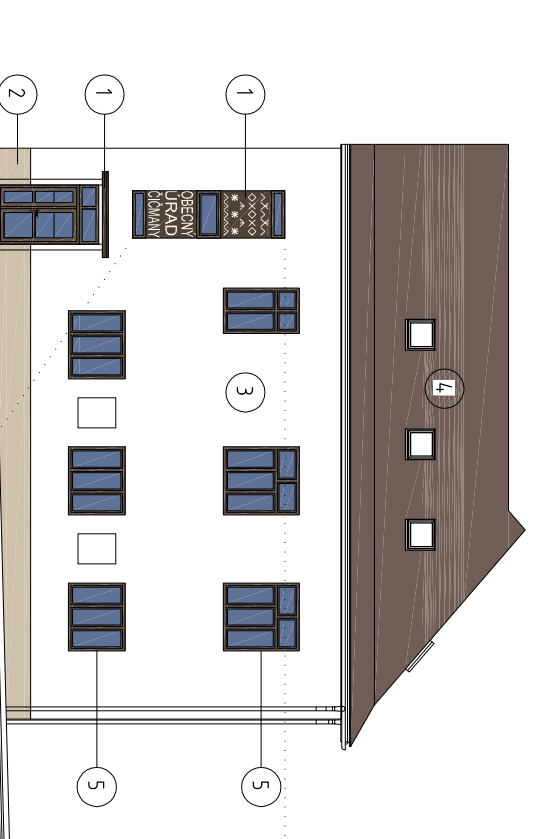

POHĽAD JUHOZÁPADNÝ

POHĽAD SEVEROZÁPADNÝ

DETAIL

POHĽAD SEVEROVÝCHODNÝ

POHĽAD JUHOVÝCHODNÝ

LEGENDA - FAREBNÉ RIEŠENIE

- 1 OMIETKA BASF - WAND + FASSADE - TABAKBRAUN 00 - tmavo hnedá - tabaková
- 2 OMIETKA BASF - WAND + FASSADE - MOKKABRAUN 05 - farba hnedá - kávová
- 3 OMIETKA BASF - WAND + FASSADE - farba biela
- 4 ZÁMŔČNÍČKE A KLAMPIARSKÉ KONŠTRUKCIE - farba - použiť rovnakú RAL ako na existujúcich oknách - mreže, zábradlia, zámočnicke výrobky, oplechovania, parapety, resp. strecha..
- 5 OKNÁ, DVERE - farba - použiť rovnakú RAL ako na existujúcich oknách (červenohnedá)