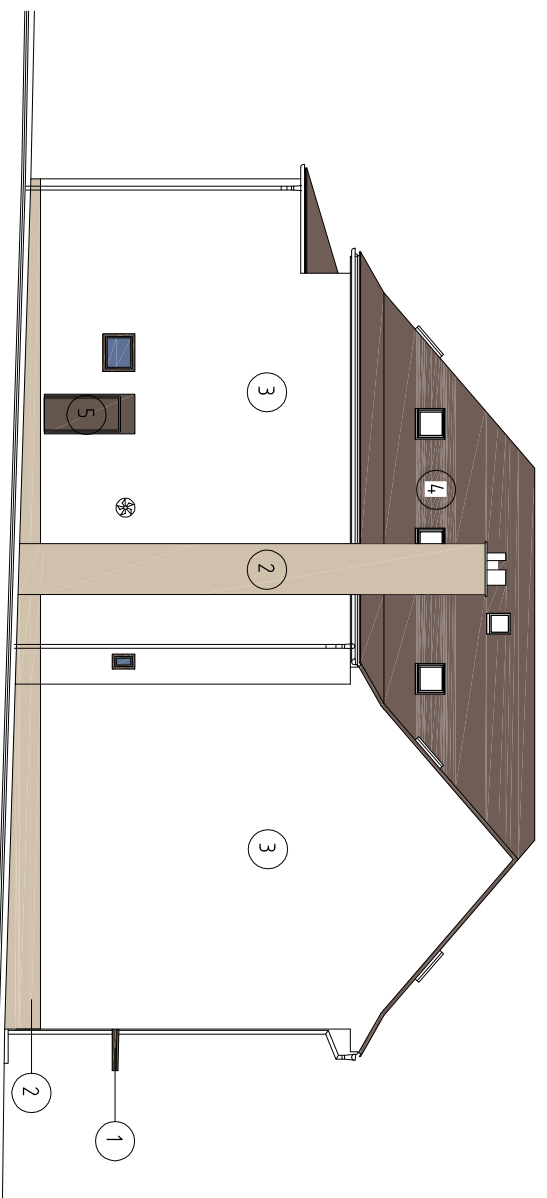

POHĽAD JUHOZÁPADNÝ

POHĽAD SEVEROZÁPADNÝ

DETAIL

POHĽAD SEVEROVÝCHODNÝ

POHĽAD JUHOVÝCHODNÝ

LEGENDA - FAREBNÉ RIEŠENIE

- 1 OMIETKA BASF - WAND + FASSADE - TABAKBRAUN 00 - tmavo hnedá - tabaková
- 2 OMIETKA BASF - WAND + FASSADE - MOKKABRAUN 05 - farba hnedá - kávová
- 3 OMIETKA BASF - WAND + FASSADE - farba biela
- 4 ZÁMŔČNÍČKE A KLAMPIARSKÉ KONŠTRUKCIE - farba - použiť rovnakú RAL ako na existujúcich oknách - mreže, zábradlia, zámočnicke výrobky, oplechovania, parapety, resp. strecha..
- 5 OKNÁ, DVERE - farba - použiť rovnakú RAL ako na existujúcich oknách (červenohnedá)