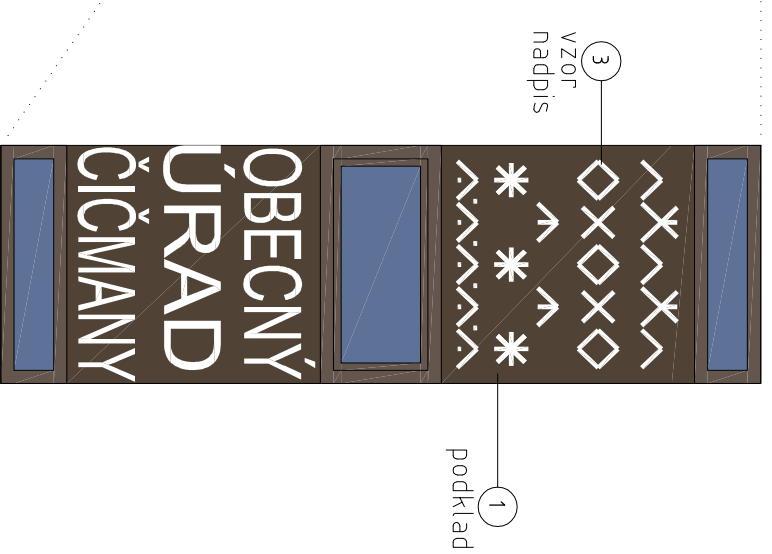

POHĽAD JUHOZÁPADNÝ

POHĽAD SEVEROZÁPADNÝ

DETAIL

POHĽAD SEVEROVÝCHODNÝ

POHĽAD JUHOVÝCHODNÝ

LEGENDA - FAREBNÉ RIEŠENIE

- 1 OMIETKA BASF - WAND + FASSADE - TABAKBRAUN 00 - tmavo hnedá - tabaková
- 2 OMIETKA BASF - WAND + FASSADE - MOKKABRAUN 05 - farba hnedá - kávová
- 3 OMIETKA BASF - WAND + FASSADE - farba biela
- 4 ZÁMŔČNÍČKE A KLAMPIARSKÉ KONŠTRUKCIE - farba - použiť rovnakú RAL ako na existujúcich oknách - mreže, zábradlia, zámočnicke výrobky, oplechovania, parapety, resp. strecha..
- 5 OKNÁ, DVERE - farba - použiť rovnakú RAL ako na existujúcich oknách (červenohnedá)

FARBÝ PODĽA VZORKOVNÍKA "BASF - Color Sensation, WAND + FASSADE"  
 FAREBNOSŤ ZOBRAZENIA NEZODPOVEDÁ SKUTOČNEJ VZORKE - znázornený približný odtieni!

AUTOR	Ing. arch. Miroslav Marendiak	ZODPOVEDNÝ PROJEKTANT	Otília Vrâblová	č. SADY	
HLAVNÝ PROJEKTANT		VYPRACOVAL	Ing. arch. Miroslav Marendiak	ul. Pod Sadom 620/11 010 04, Žilina 4	
INVESTOR	Obec Čičmany				
STAVBA	<b>Zateplenie objektu - Obecný úrad Čičmany č.166</b> <b>Kultúrny dom Čičmany, parc. č. 204</b>			PROF.	
OBJEKT	SO 01 Obecný úrad, Kultúrny dom			ÚČEL	REALIZAČNÝ PROJEKT
				PROFESIA	STAV. KONŠTRUKCIE
				DÁTUM	07/2014
				MIERKA	1:200
VÝKRES	<b>POHĽADY - FAREBNÉ RIEŠENIE</b>			FORMÁT	2xA4
				ZÁK.ČÍS.	
					č. VÝKR. <b>8</b>